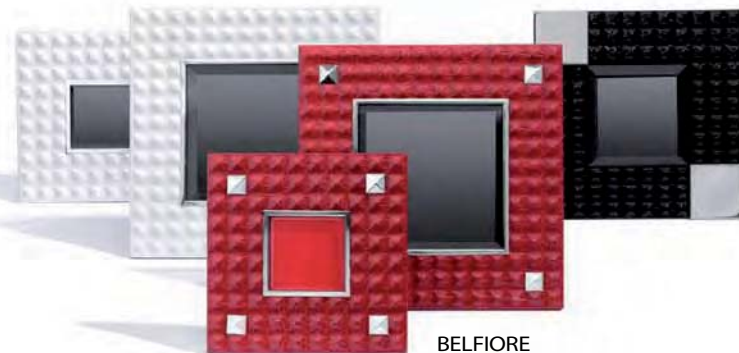

dc

dentroCASA

idee e consigli per la tua casa

10 Case 10 Stili

A casa di Marco Masini Speciale AbitaMi e Macef
arte cultura wellness interior design cucina

PRINCIPEMEDIA

macef
milano

**TUTTOATTACCATO
FIASCHI
BRUNELLESCHI**
Bottiglie ed oggetti
semplici per arredare
le nostre case ma pensati
anche per servire il vino
e l'acqua nelle nostre
tavole. Finiture: bianco,
platino, oro.
tuttoattaccato.com

**BOSA
NATURAL LEAF**
design Italo
e Francesca Bosa
Tazza e piatto
in porcellana.
Disponibile
in bianco lucido
e bianco lucido
e cartone matt.
bosatrade.com

ABHIKA ICARO
Famiglia di lampade composta da 2 piantane
e 3 sospensioni. Le lampade sono realizzate
con fili d'acciaio laccato bianco, paralume
in cotone. Le lampadine possono essere
quelle tradizionali a incandescenza,
oppure quelle di ultima generazione
a basso consumo. abhika.it

(Continua da pag 116)

i progettisti e la stampa e soprattutto numerose mostre ed eventi di stampo e natura diversi ma tutti scaturiti dal desiderio di stimolare e veicolare il più possibile discorsi e riflessioni intorno al mondo del design e della cultura dell'abitare. Parallelamente alla novità di AbitaMi, anche Macef - Salone internazionale della Casa, in occasione della sua novantunesima edizione, si è vestito di nuovi colori grazie all'immagine ideata da Alessandro Mendini, a conferma dell'iter di rinnovamento della manifestazione, che ha visto un aumento costante nel tempo del numero di partecipanti e visitatori. Anche quest'anno Macef ha riproposto i settori merceologici storici, affiancati da una nuova realtà: "Tradizione Italia", area dedicata ad alcune eccellenze produttive del territorio italiano, confermandosi punto di riferimento di primo piano nel panorama fieristico dell'home design.